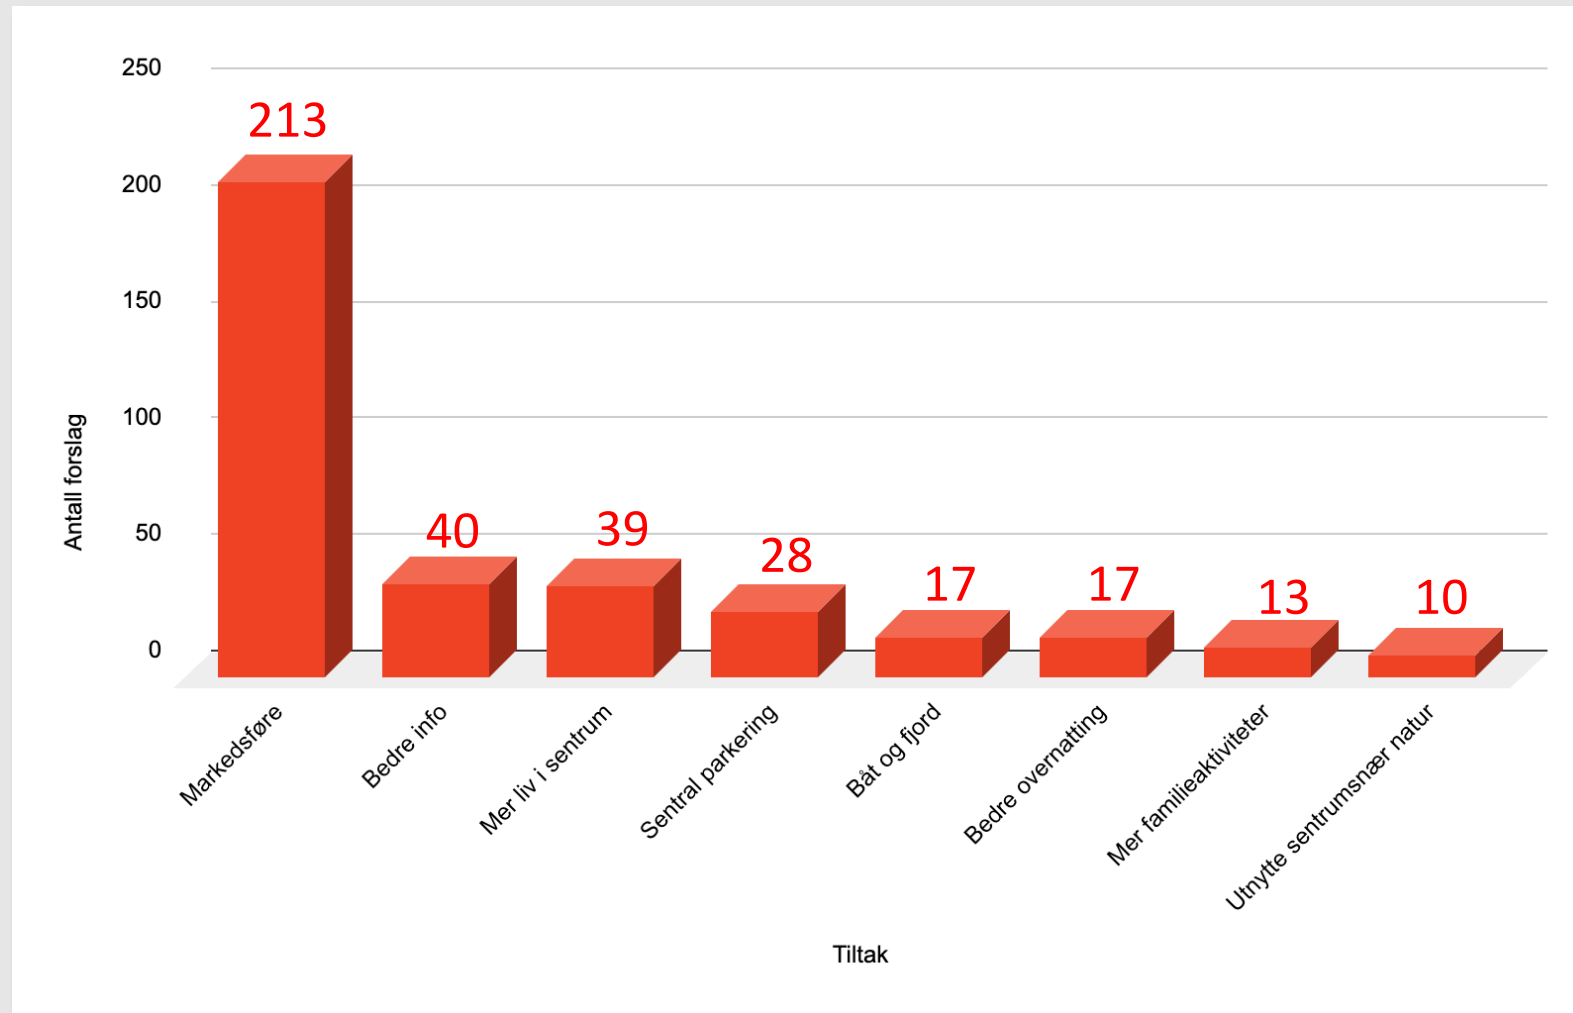

Hva bør Molde gjøre for å tiltrekke seg flere turister?