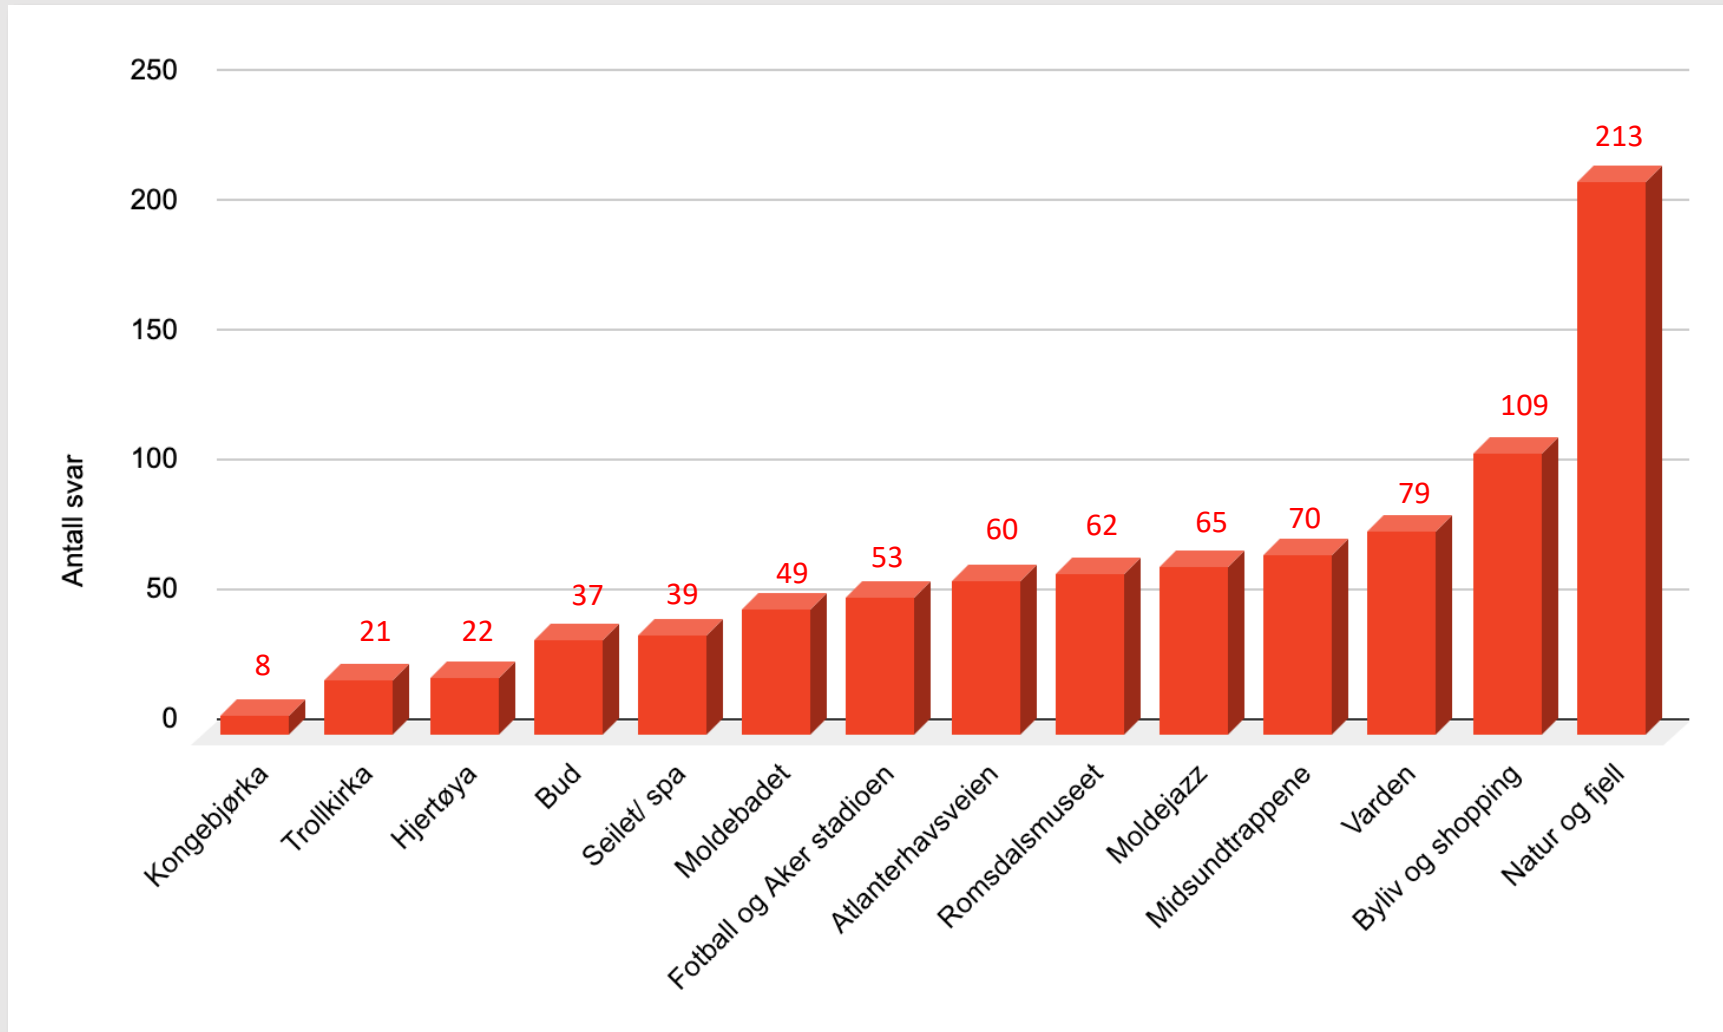

Hvilke opplevelser og attraksjoner ville du anbefalt til folk som skal besøke Molderegionen?