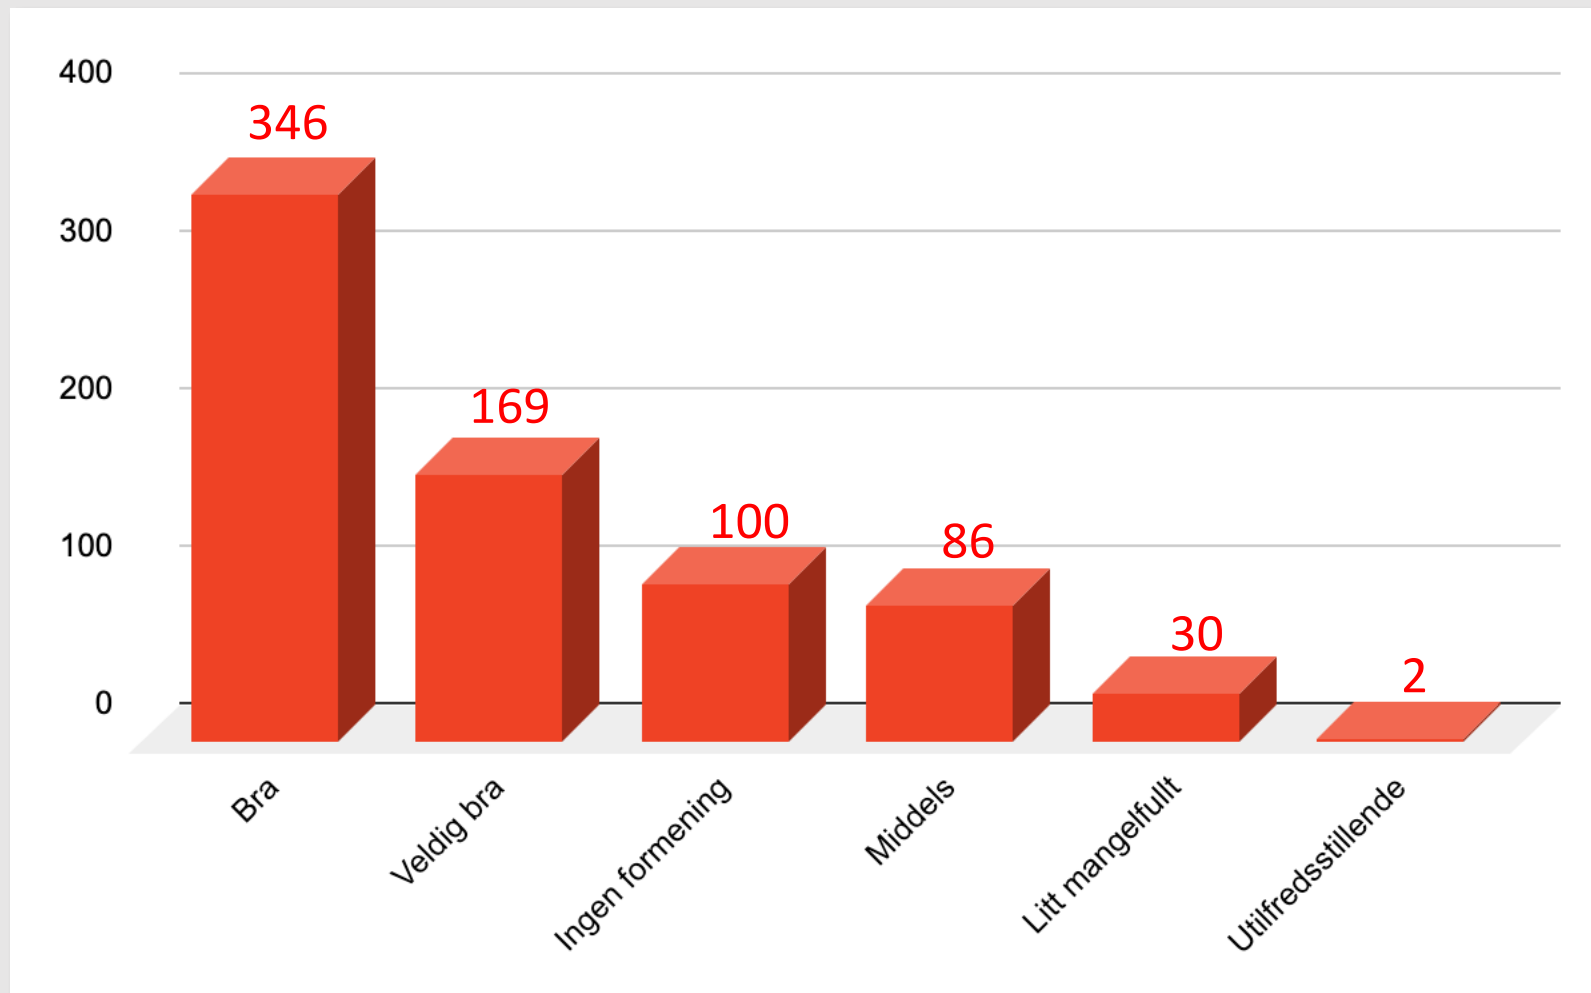

Benyttet du deg av restaurant- og shoppingtilbudet?

Hvordan opplevde du vertskapet i Moldere regionen?

Hvordan var det å finne informasjon om Moldere regionen?

Hva synes du om aktivitets- og opplevelsestilbud i Moldere regionen?