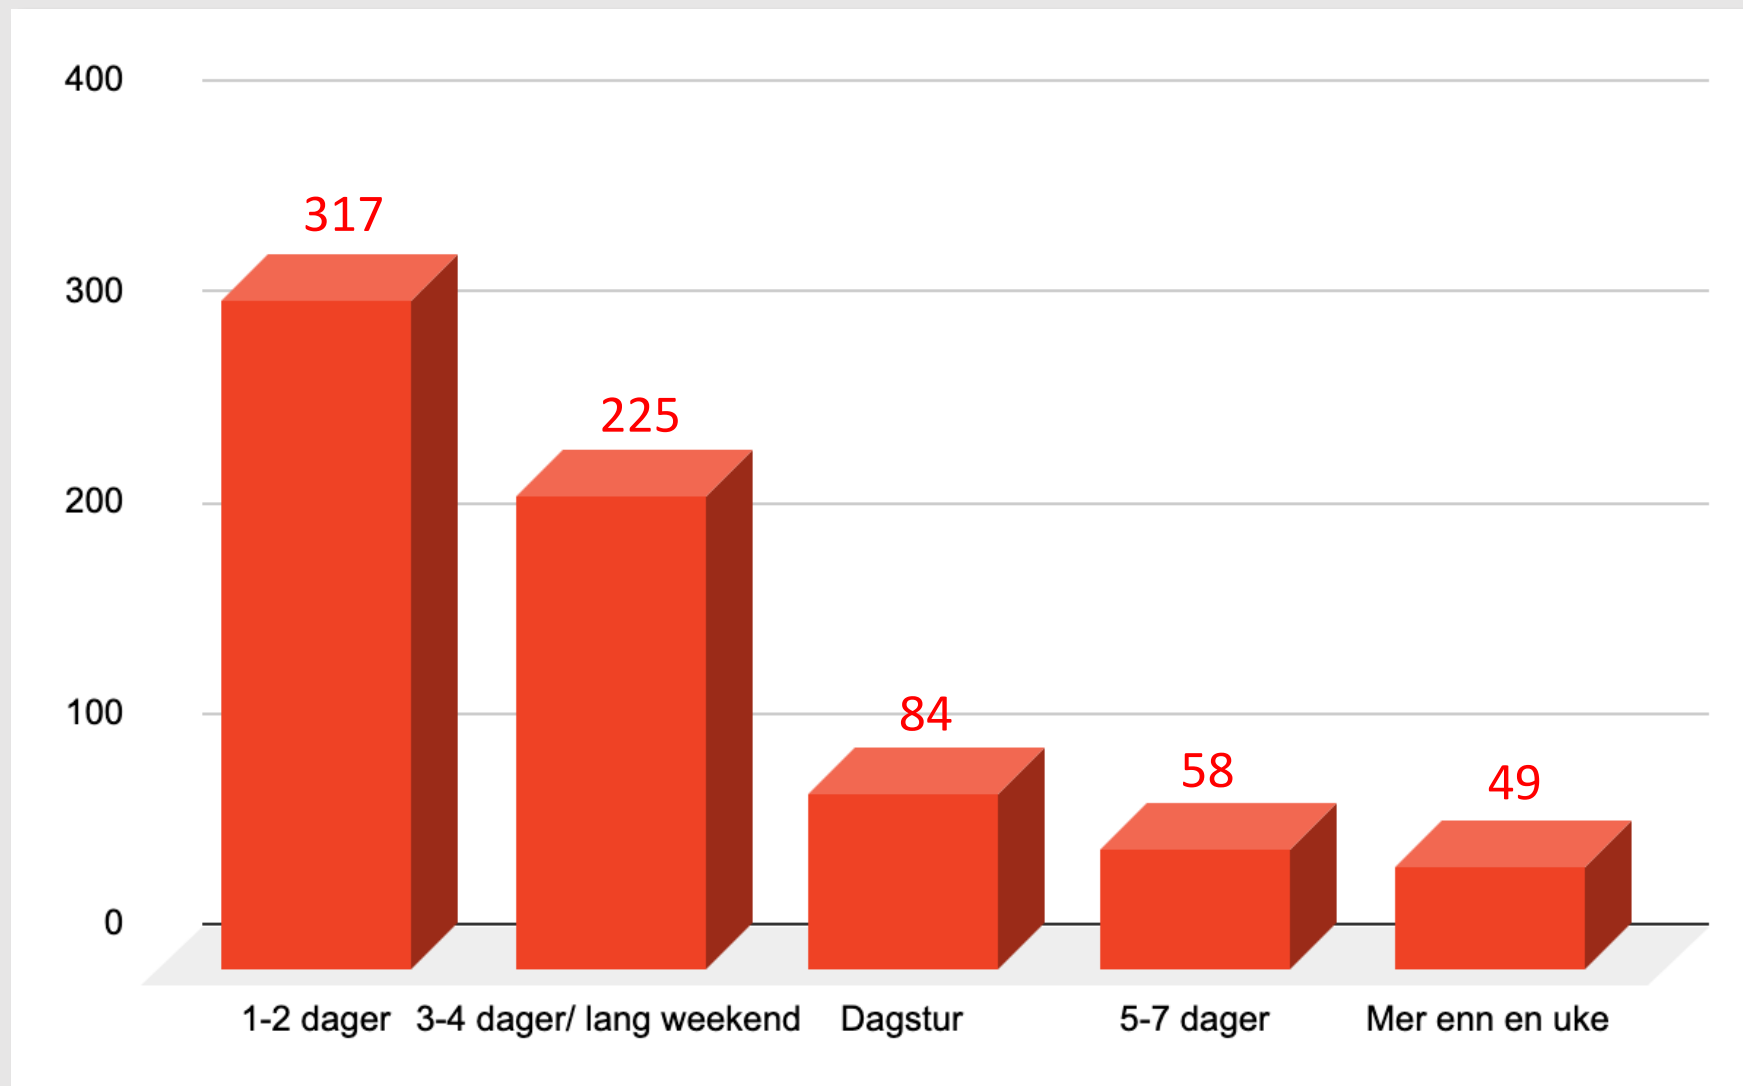

Neste

Hvor gammel er du?

Hvor gammel er du?

Hvem reiste du sammen med til Moldere regionen?

Hvor lenge varte oppholdet ditt?

Hvilken overnattingsmulighet benyttet du deg av?

Hvorfor besøkte du Molderegionen?