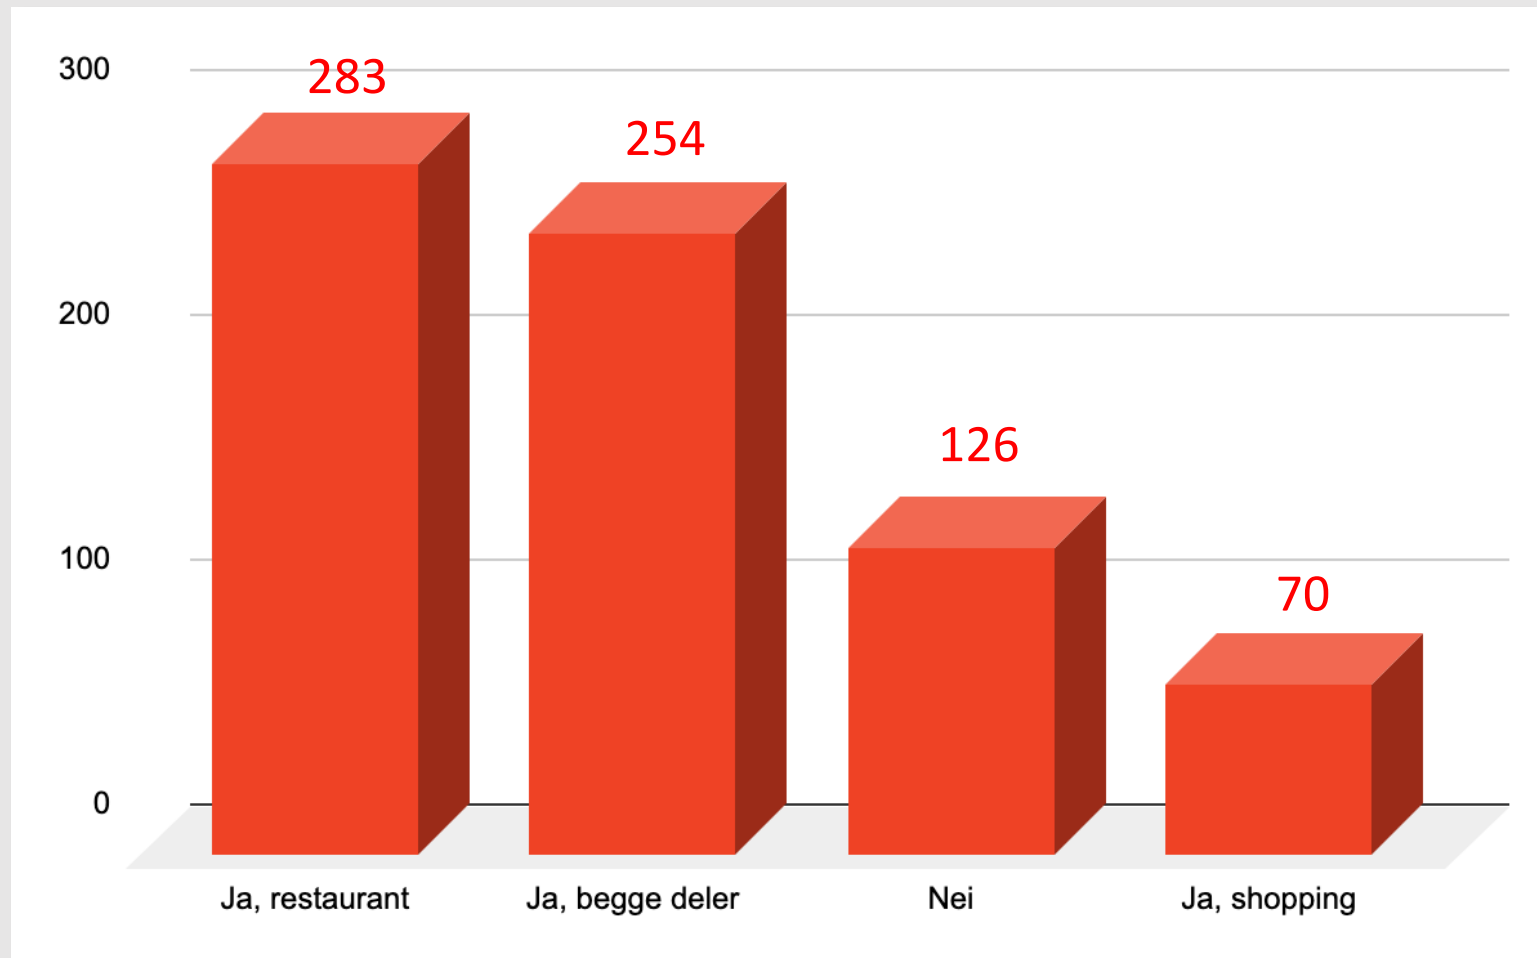

Benyttet du deg av restaurant- og shoppingtilbudet?