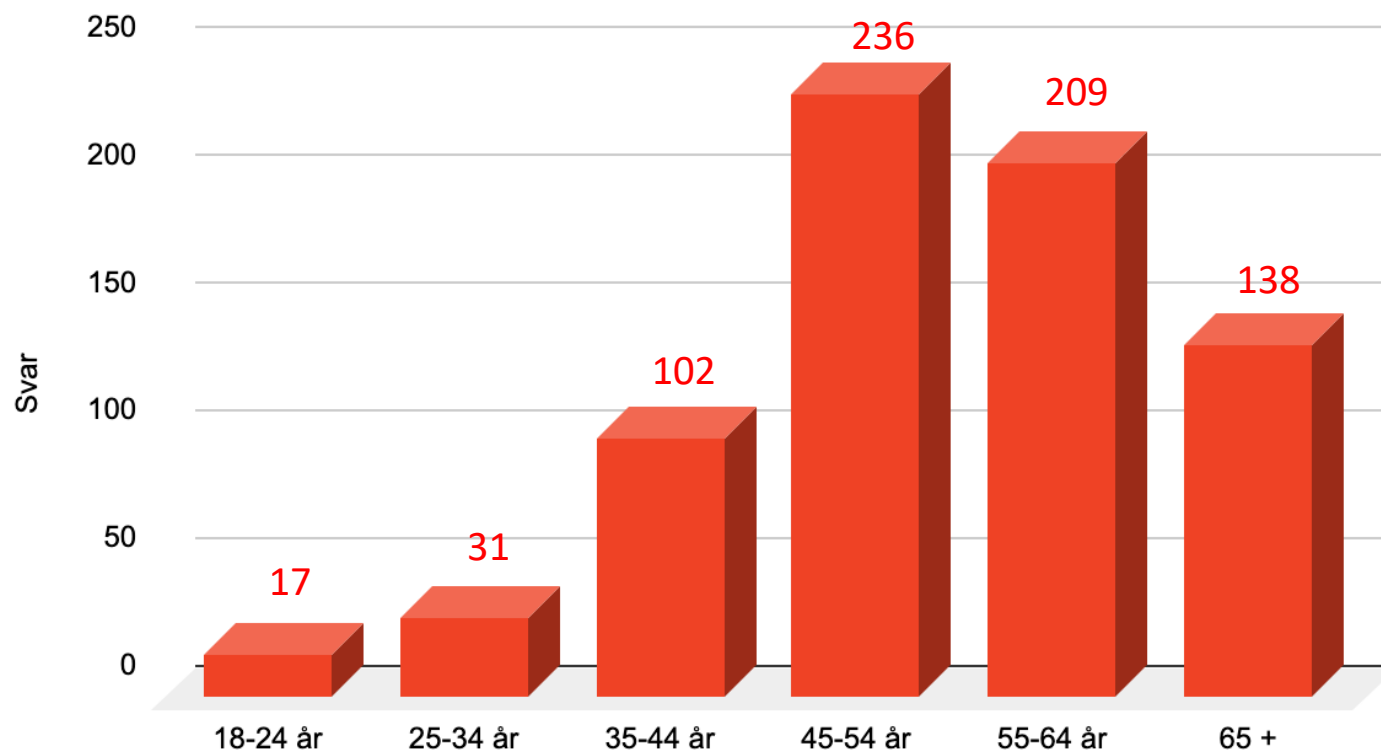

Hvor gammel er du?

Hvor gammel er du?