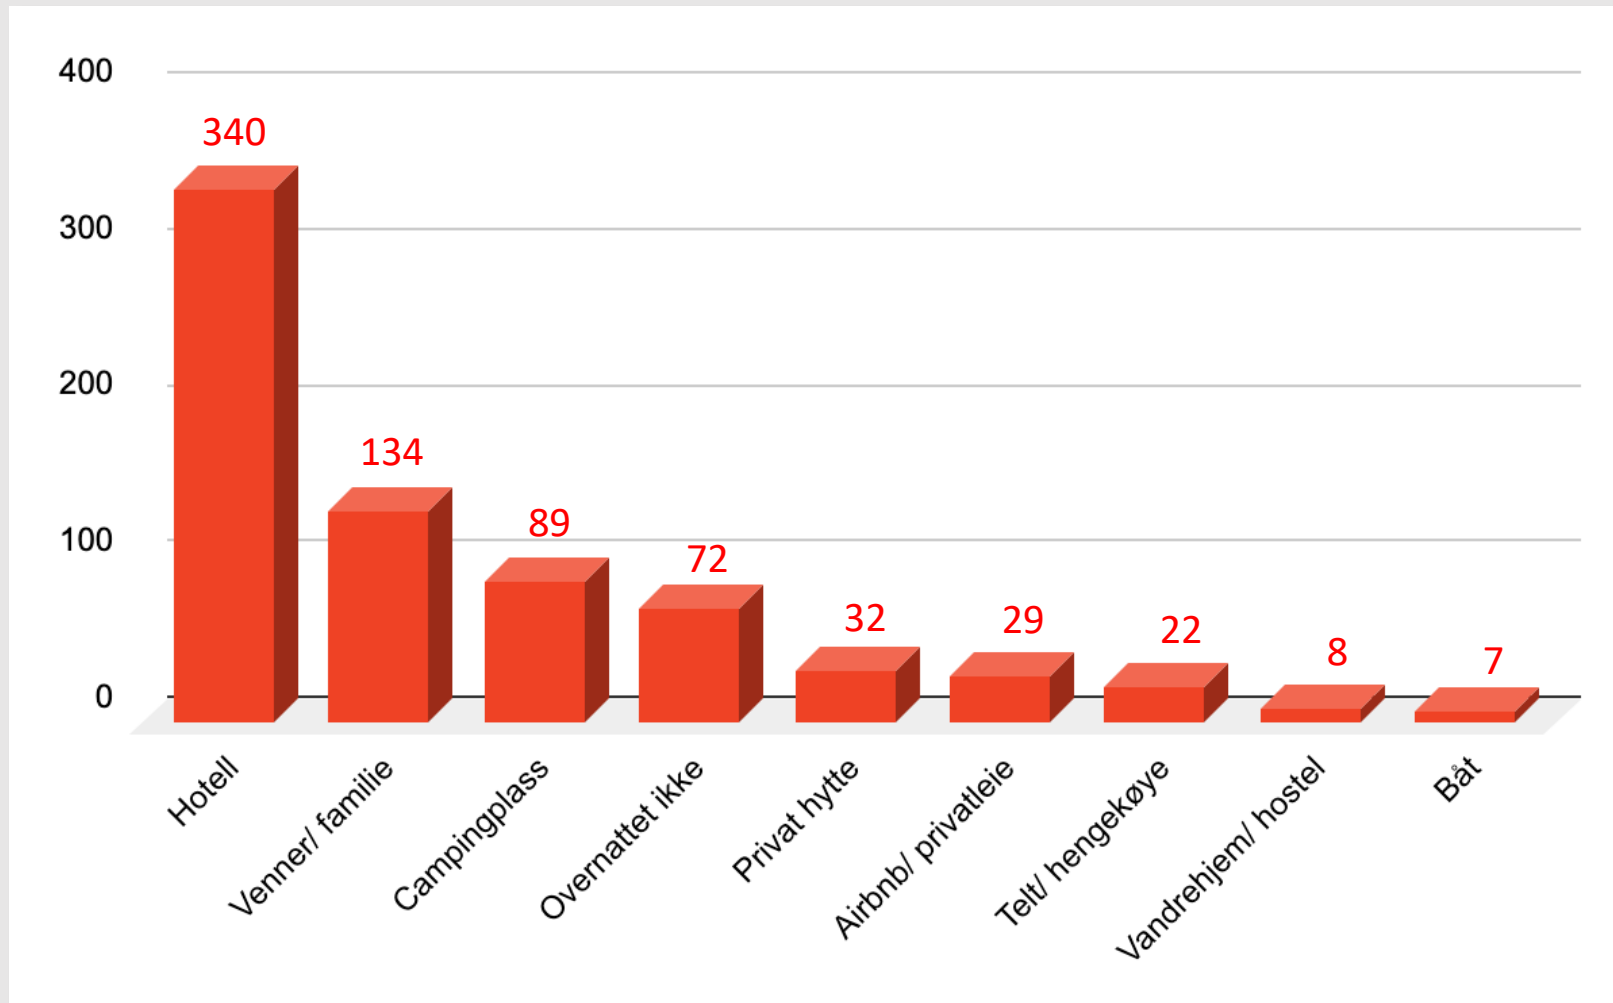

Neste

Hvor gammel er du?

Hvor gammel er du?

Hvem reiste du sammen med til Moldere regionen?

Hvor lenge varte oppholdet ditt?

Hvilken overnattingsmulighet benyttet du deg av?

Hvorfor besøkte du Molderegionen?