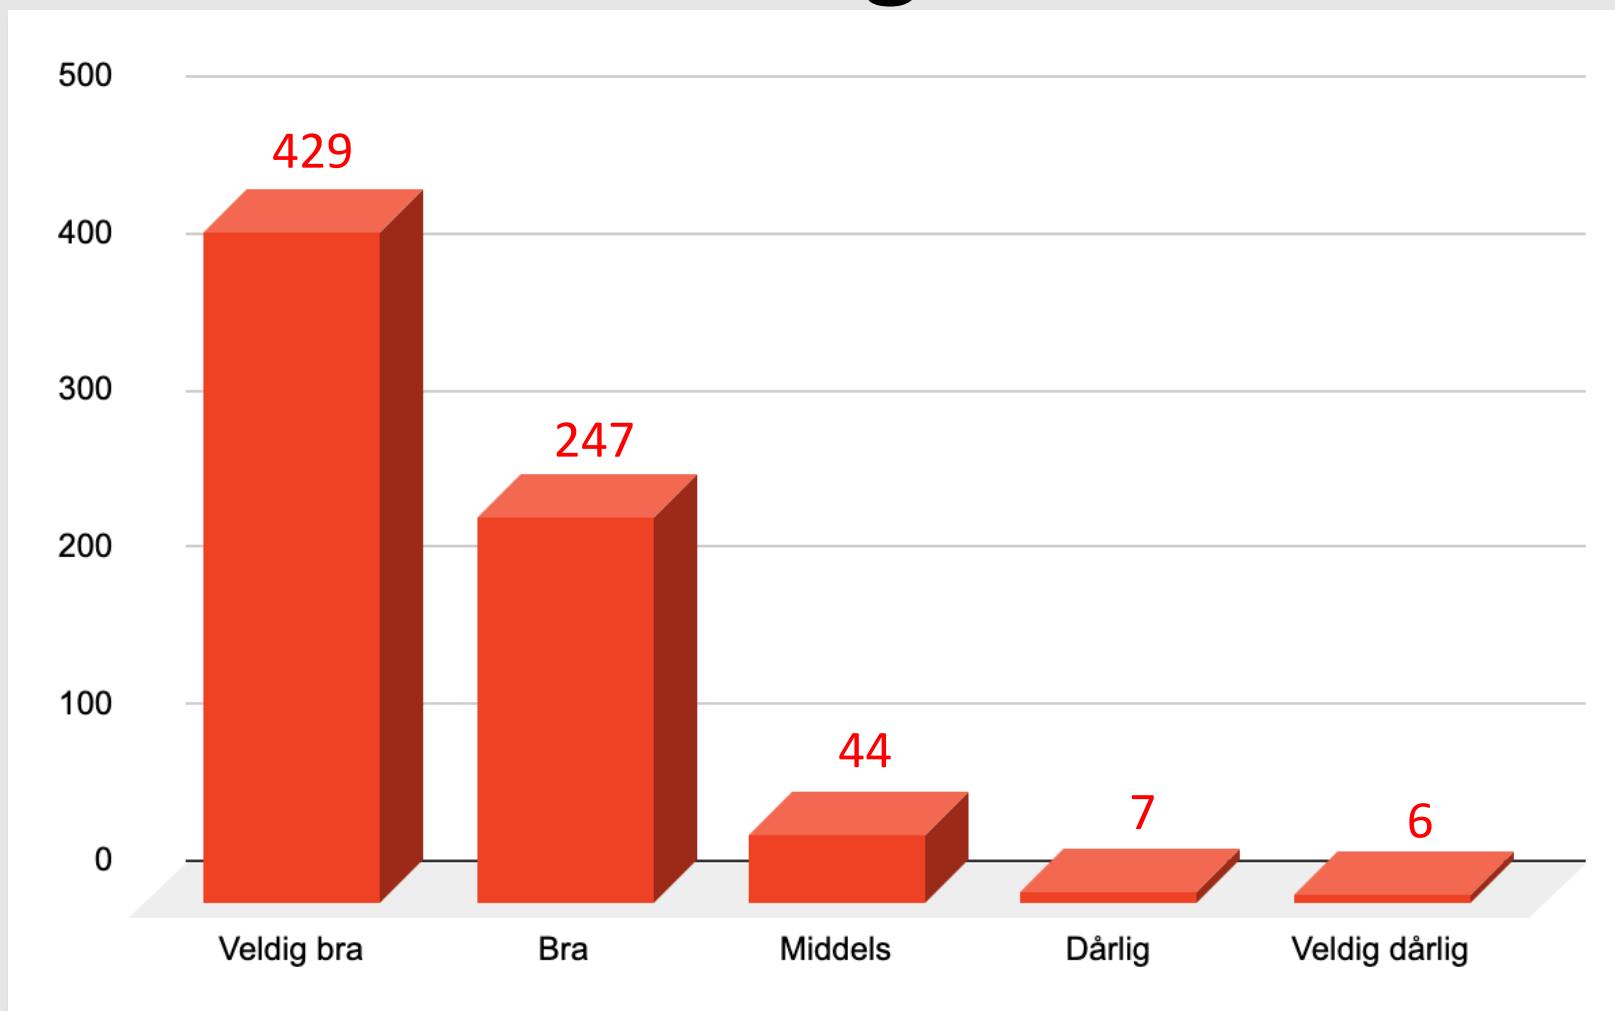

Hvordan opplevde du vertskapet i Moldere regionen?